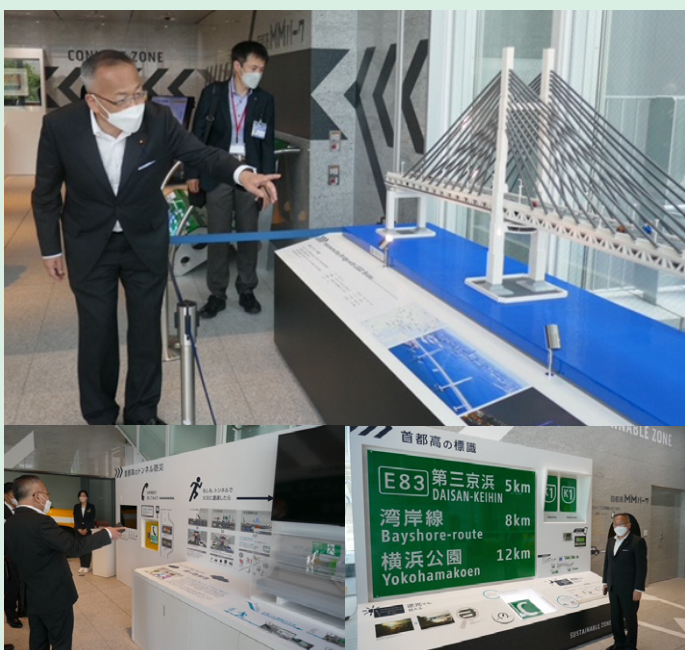

- みなとみらいに移転した企業を訪問し、一般開放しているスペース等を視察。
- みなとみらいの地を選んだ理由や今後、横浜に期待することなど、意見交換をしました。

首都高速道路(株)

京浜急行電鉄(株)

ほっとけない! 高橋まさはるの週刊市政報告 2022.7 Vol.22

HOT 通信 WEEKLY

横浜市議員・防災士 高橋正治 〒226-0019 横浜市緑区中山1丁目20番5号 045-929-5305